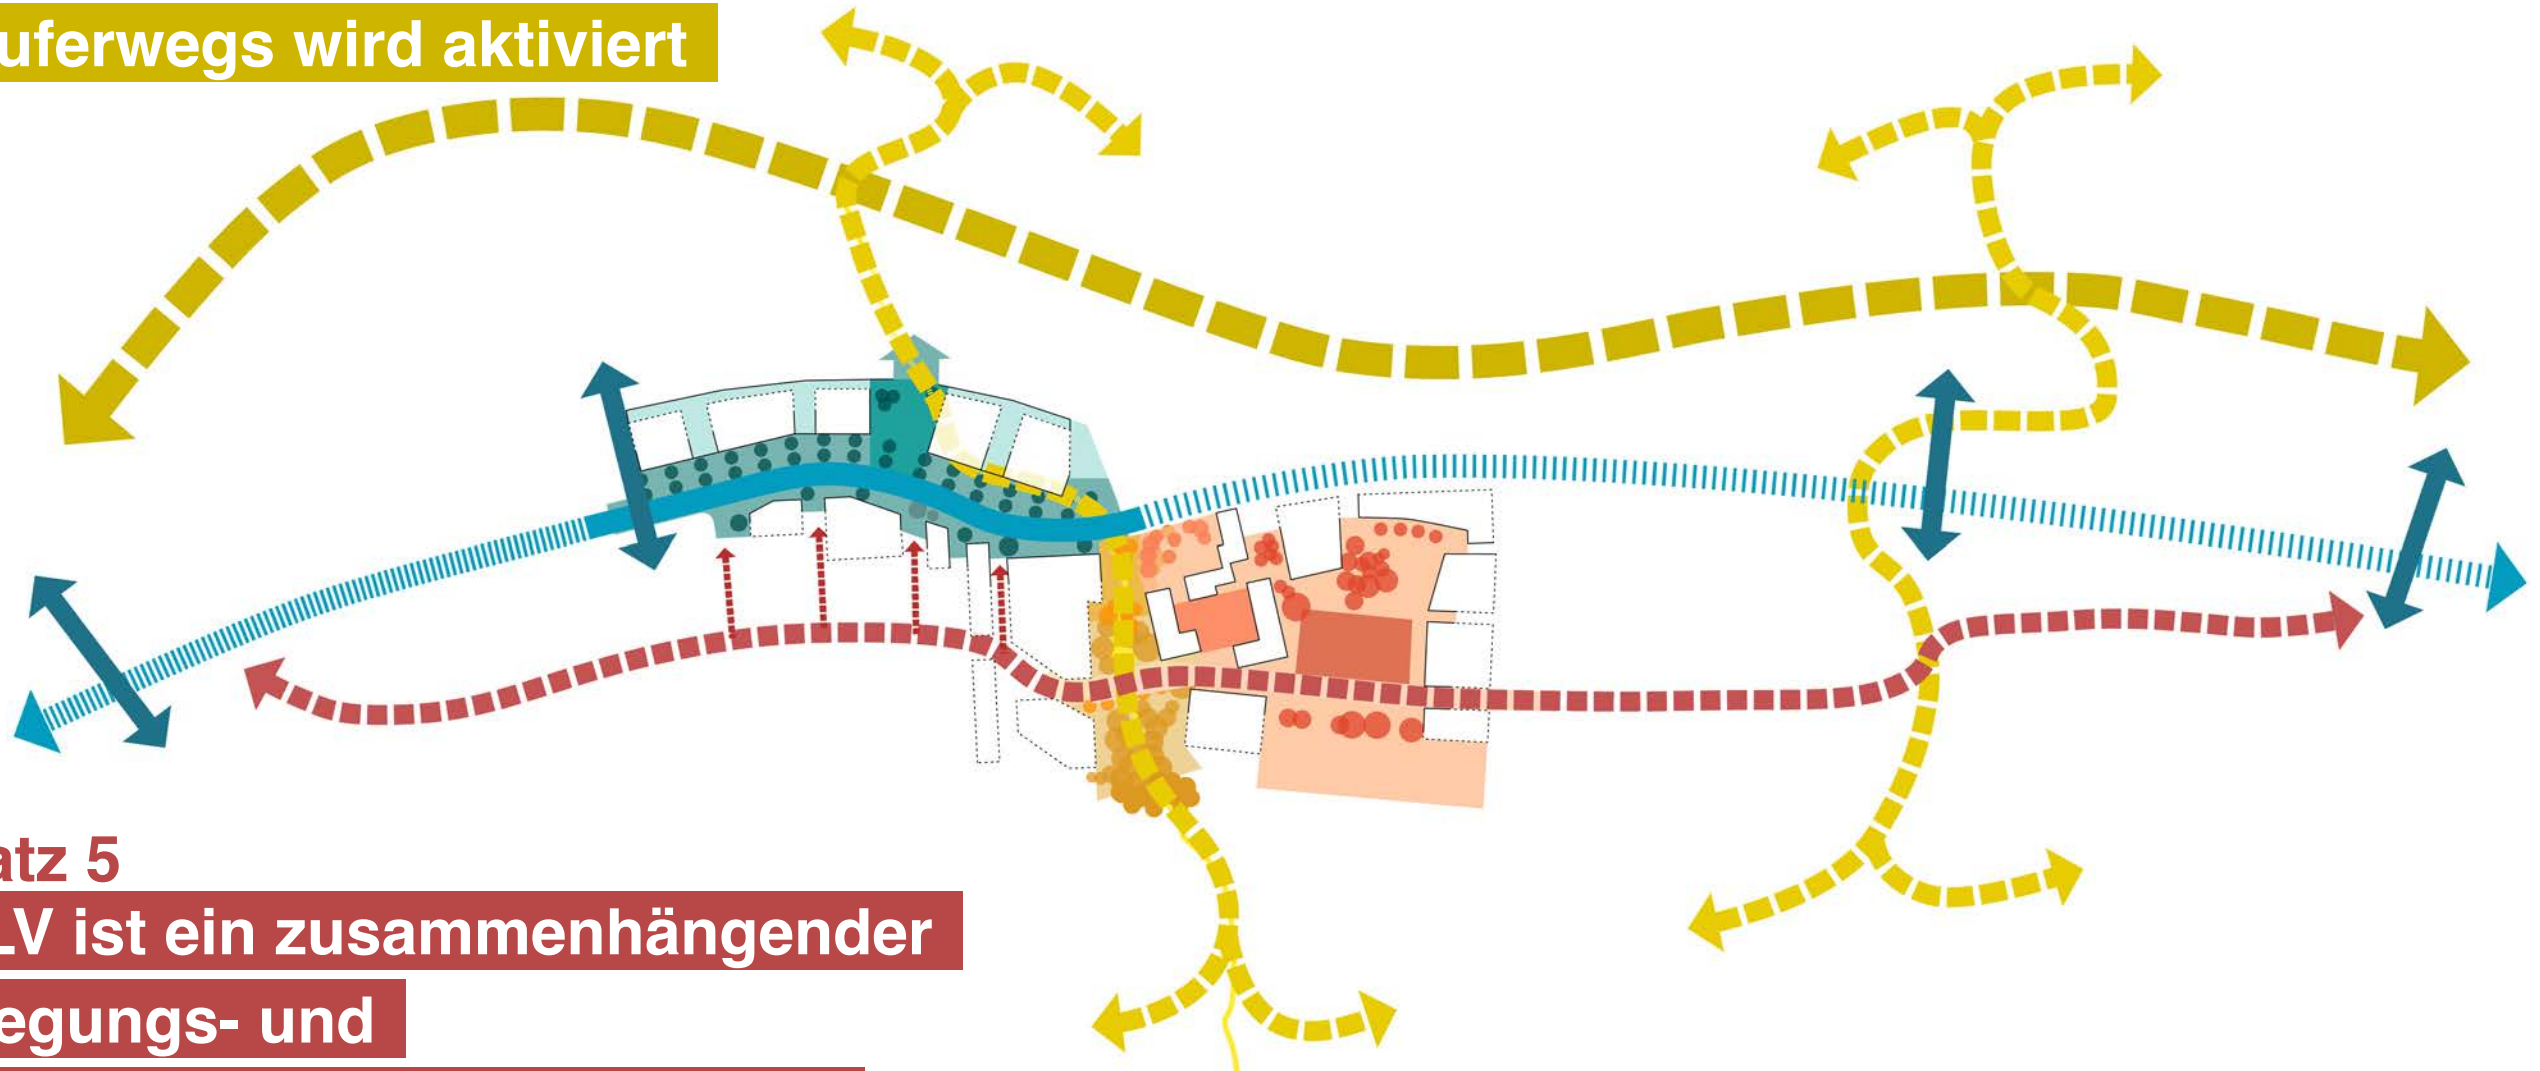

Leitsatz 4
Zentrale Nutzungen und
Funktionen erhalten ein Gesicht

Leitsatz 3
Die Bruggerstrasse
ist die Arterie des Kappis

Leitsatz 1
Das Potential des
Limmatauferwegs wird aktiviert

Leitsatz 5
Die LV ist ein zusammenhängender
Bewegungs- und
Begegnungsraum für den Kappi

Leitsatz 2
Das Müllerpärkli ist
die Schlüsselstelle im Kappi

Leitsatz 6
Die soziale Mitte
ist das Herz des Quartiers